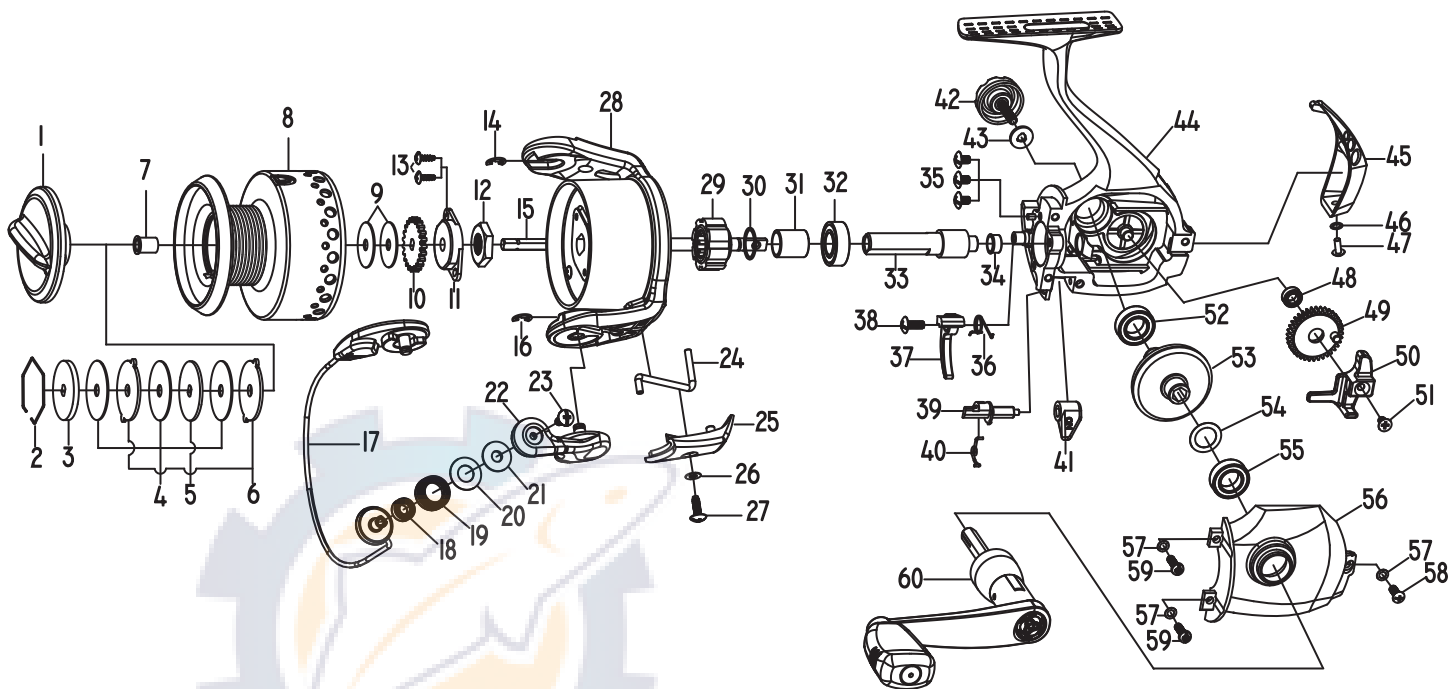

KEY No.	DESCRIPTION	CT30PTi	CT40PTi	KT30PTi	KT40PTi
1	DRAG KNOB ASSEMBLY	SQ332-01	TQ332-01	SQ332-03	TQ332-03
2	DRAG RETAINER	RQ038-01	RQ038-01	RQ038-01	RQ038-01
3	DRAG WASHER "D"	SQ080-01	SQ080-01	SQ080-01	SQ080-01
4	DRAG WASHER "B"	RQ033-01	RQ033-01	RQ033-01	RQ033-01
5	DRAG WASHER "D"	RQ080-01	RQ080-01	RQ080-01	RQ080-01
6	DRAG WASHER "A"	RQ081-01	RQ081-01	RQ081-01	RQ081-01
7	SPOOL SLEEVE	SQ160-01	TQ160-01	SQ160-01	TQ160-01
8	SPOOL ASSEMBLY	SQ321-52	TQ321-52	SQ321-51	TQ321-51
9	SPOOL WASHER	RQ030-01	RQ030-01	RQ030-01	RQ030-01
10	CLICK GEAR	RQ037-01	RQ037-01	RQ037-01	RQ037-01
11	MAIN SHAFT BUSHING	SQ214-01	SQ214-01	SQ214-01	SQ214-01
12	ROTOR NUT	TH006-01	TH006-01	TH006-01	TH006-01
13	ROTOR NUT LOCK SCREW	RQ094-01	RQ094-01	RQ094-01	RQ094-01
14	E-CLIP	GH034-01	GH034-01	GH034-01	GH034-01
15	MAIN SHAFT	SQ015-01	TQ015-01	SQ015-01	TQ015-01
16	E-CLIP	GH034-01	GH034-01	GH034-01	GH034-01
17	BAIL ASSEMBLY	SQ347-51	TQ347-51	SQ347-51	TQ347-51
18	LINE ROLLER BEARING	GH202-01	GH202-01	GH202-01	GH202-01
19	LINE ROLLER	CH004-01	CH004-01	CH004-01	CH004-01
20	LINE ROLLER WASHER	DH102-01	DH102-01	DH102-01	DH102-01
21	LINE ROLLER COLLAR	CH102-01	CH102-01	CH102-01	CH102-01
22	ARM LEVER ASSEMBLY	SQ307-01	SQ307-01	SQ307-03	SQ307-03
23	LINE SLIDER SCREW	AQ108-07	AQ108-07	AQ108-07	AQ108-07
24	KICK LEVER	SQ019-01	TQ019-01	SQ019-01	TQ019-01
25	ARM LEVER COVER	SQ087-01	TQ087-01	SQ087-01	TQ087-01
26	ARM LEVER COVER WASHER	SQ142-01	SQ142-01	SQ142-01	SQ142-01
27	ARM LEVER COVER SCREW	GU077-15	GU077-15	GU077-15	GU077-15
28	ROTOR ASSEMBLY	SQ309-52	TQ309-52	SQ309-51	TQ309-51
29	CLUTCH ASSEMBLY	SQ360-01	SQ360-01	SQ360-01	SQ360-01
30	CLUTCH WASHER	RQ167-01	RQ167-01	RQ167-01	RQ167-01